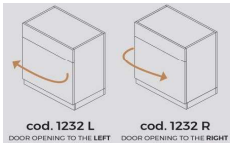

Композиция 363 + 364 + 363 L: